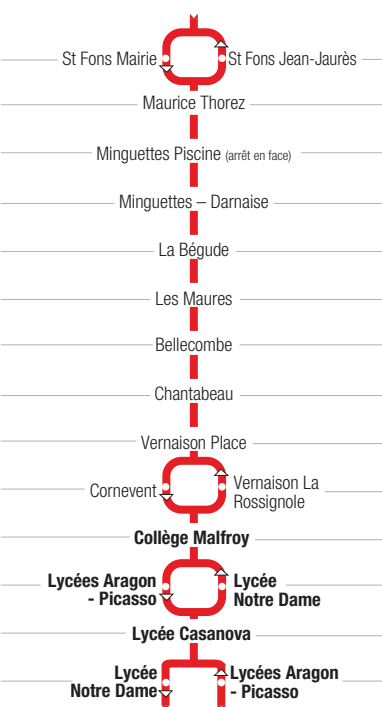

horaires

DU 1^{ER} SEPTEMBRE 2016 AU 7 JUILLET 2017

LIGNE

111

- **ST FONS**
- **VÉNISSIEUX**
- **FEYZIN**
- **SOLAIZE**
- **VERNAISON**
- **GRIGNY**
- **COLLÈGE MALFROY**
- **GIVORS**
- **LYCÉES ARAGON-PICASSO**
- **LYCÉE CASANOVA**
- **LYCÉE NOTRE DAME**

		L. au V.		Me.	
		L. M. J. V.	Me.	St Fons	Vénissieux
ALLER	St Fons	18h10	13h10		
	Vénissieux	18h03	13h03		
	Feyzin	18h00	13h00		
	Solaize	17h57	12h57		
	Vernaison	17h55	12h55		
	Grigny	17h50	12h50		
	Givors	17h50	12h50		
		17h47	12h47		
		17h45	12h45		
		17h40	12h40		
		17h39	12h39		
		17h35	12h30		
		17h25	12h25		
		17h20	12h20		
		17h15	12h15		
			RETOUR		

ALLER

L. au V.

St Fons

Vénissieux

Feyzin

Solaize

Vernaison

Grigny

Givors

L. M. J. V.

Me.

St Fons

Vénissieux

Feyzin

Solaize

Vernaison