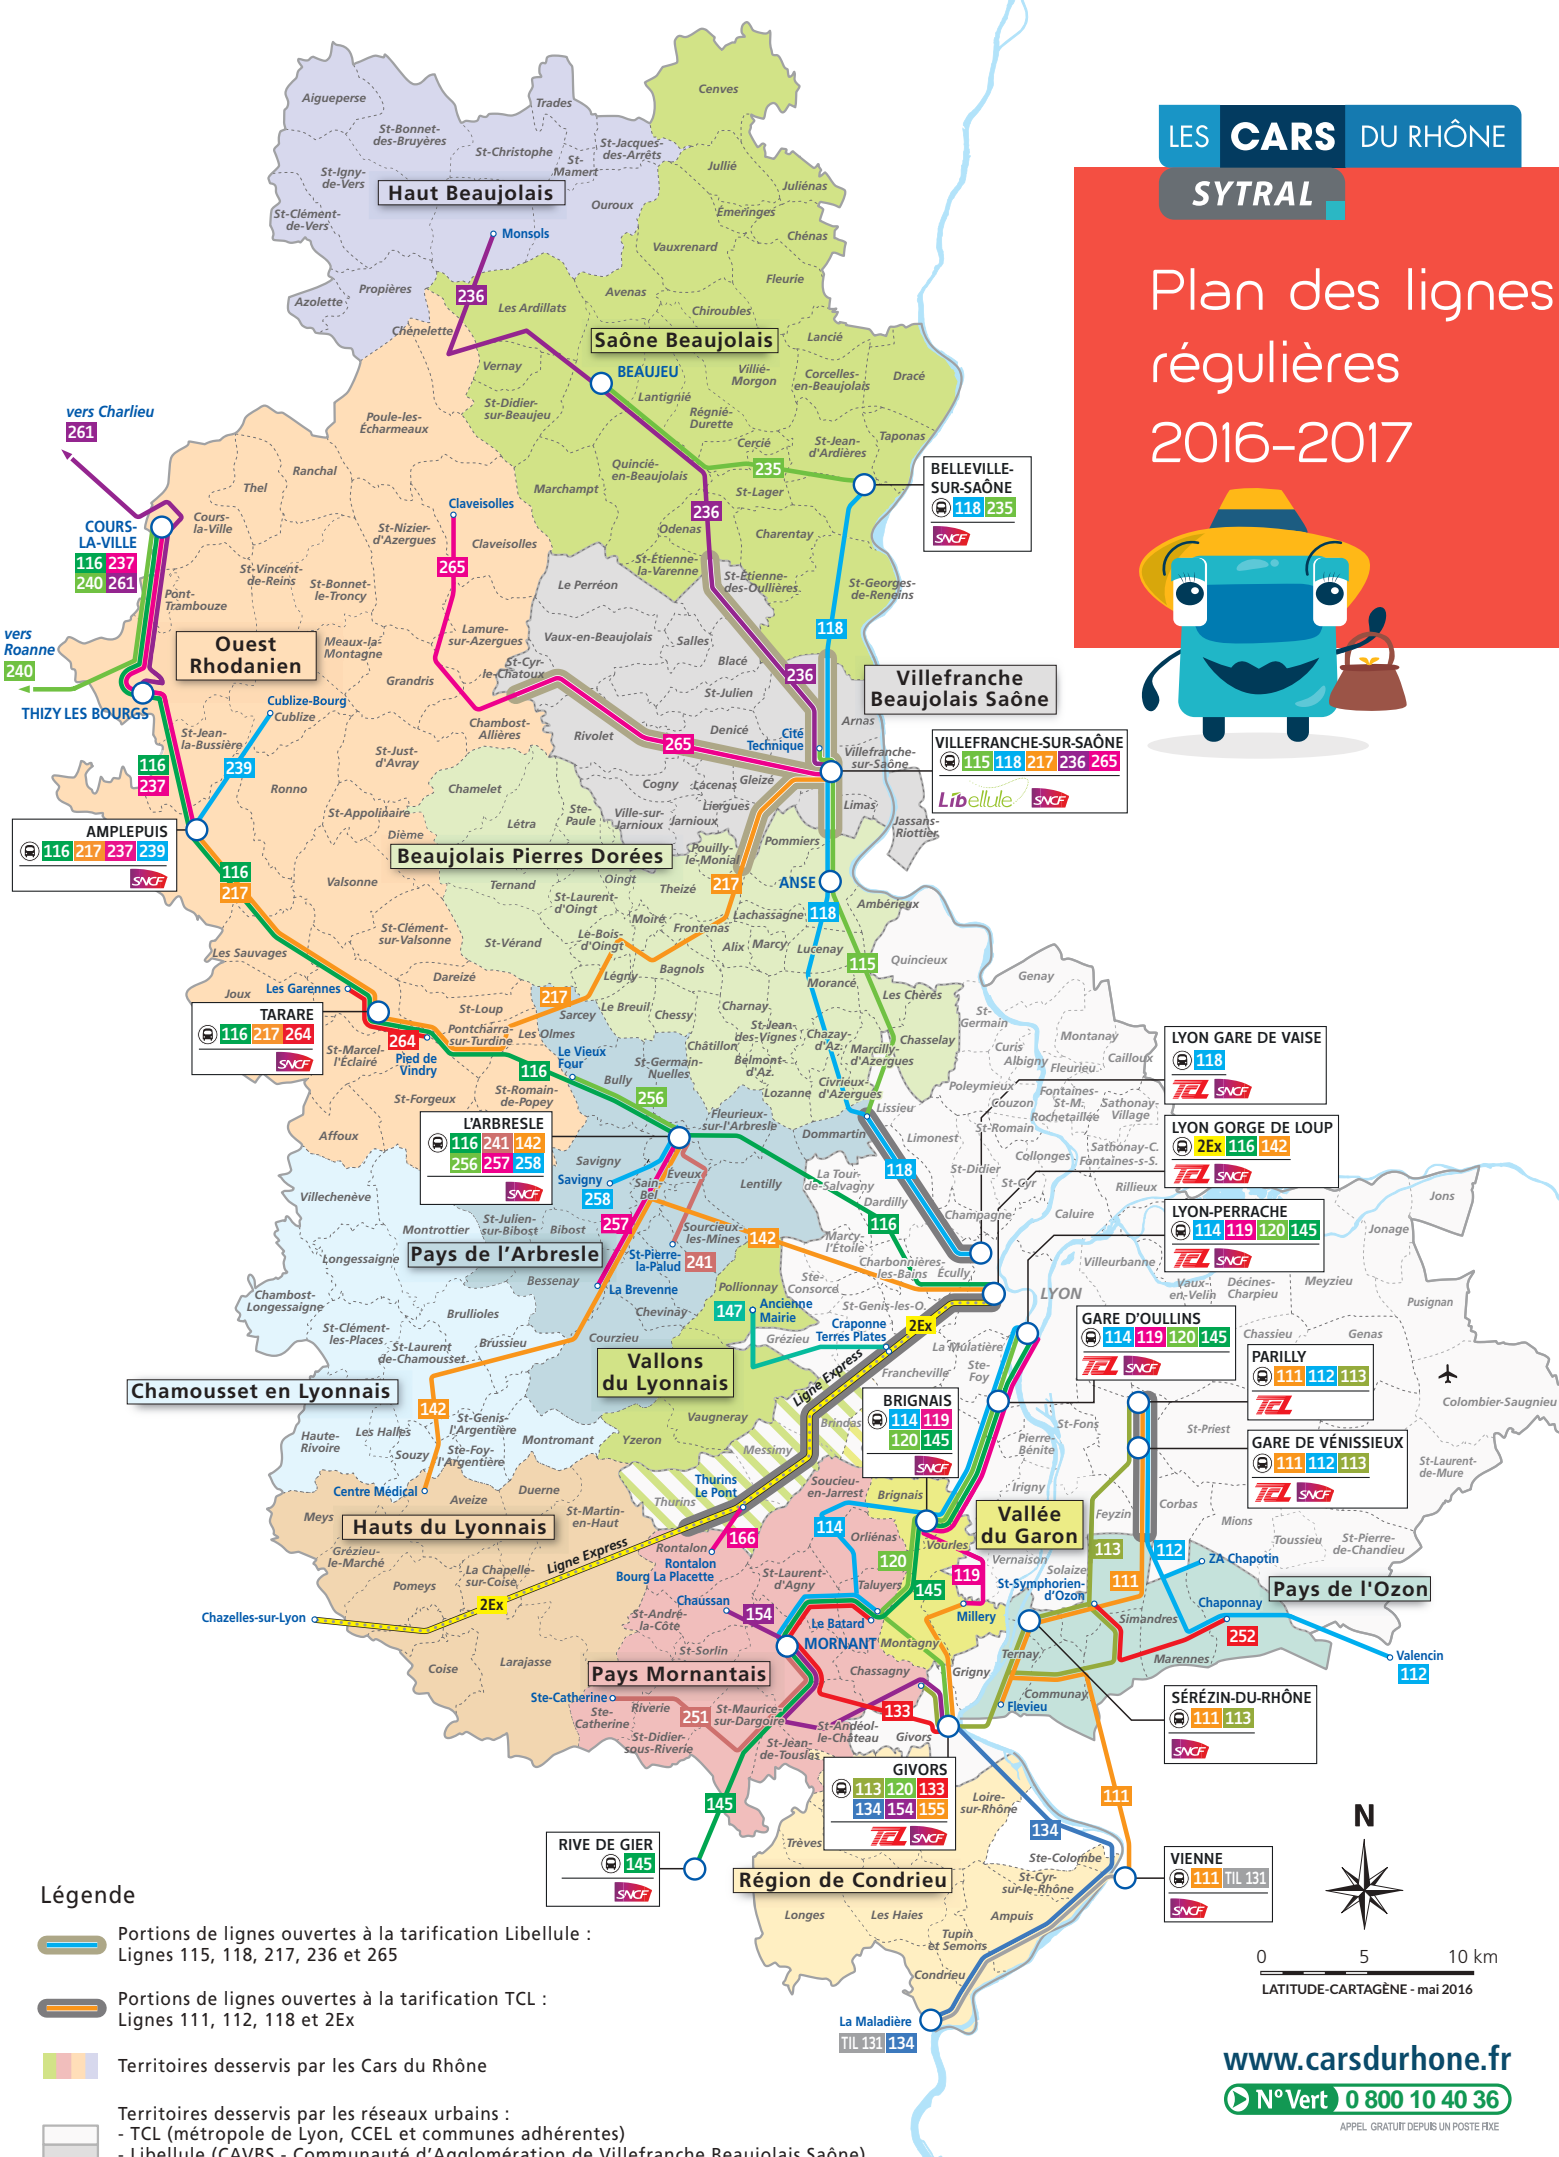

Plan des lignes régulières 2016-2017

Légende

- Portions de lignes ouvertes à la tarification Libellule : Lignes 115, 118, 217, 236 et 265
- Portions de lignes ouvertes à la tarification TCL : Lignes 111, 112, 118 et 2Ex
- Territoires desservis par les Cars du Rhône
- Territoires desservis par les réseaux urbains :
 - TCL (métropole de Lyon, CEEL et communes adhérentes)
 - Libellule (CAVBS - Communauté d'Agglomération de Villefranche Beaujolais Saône)

0 5 10 km
LATITUDE-CARTAGÈNE - mai 2016